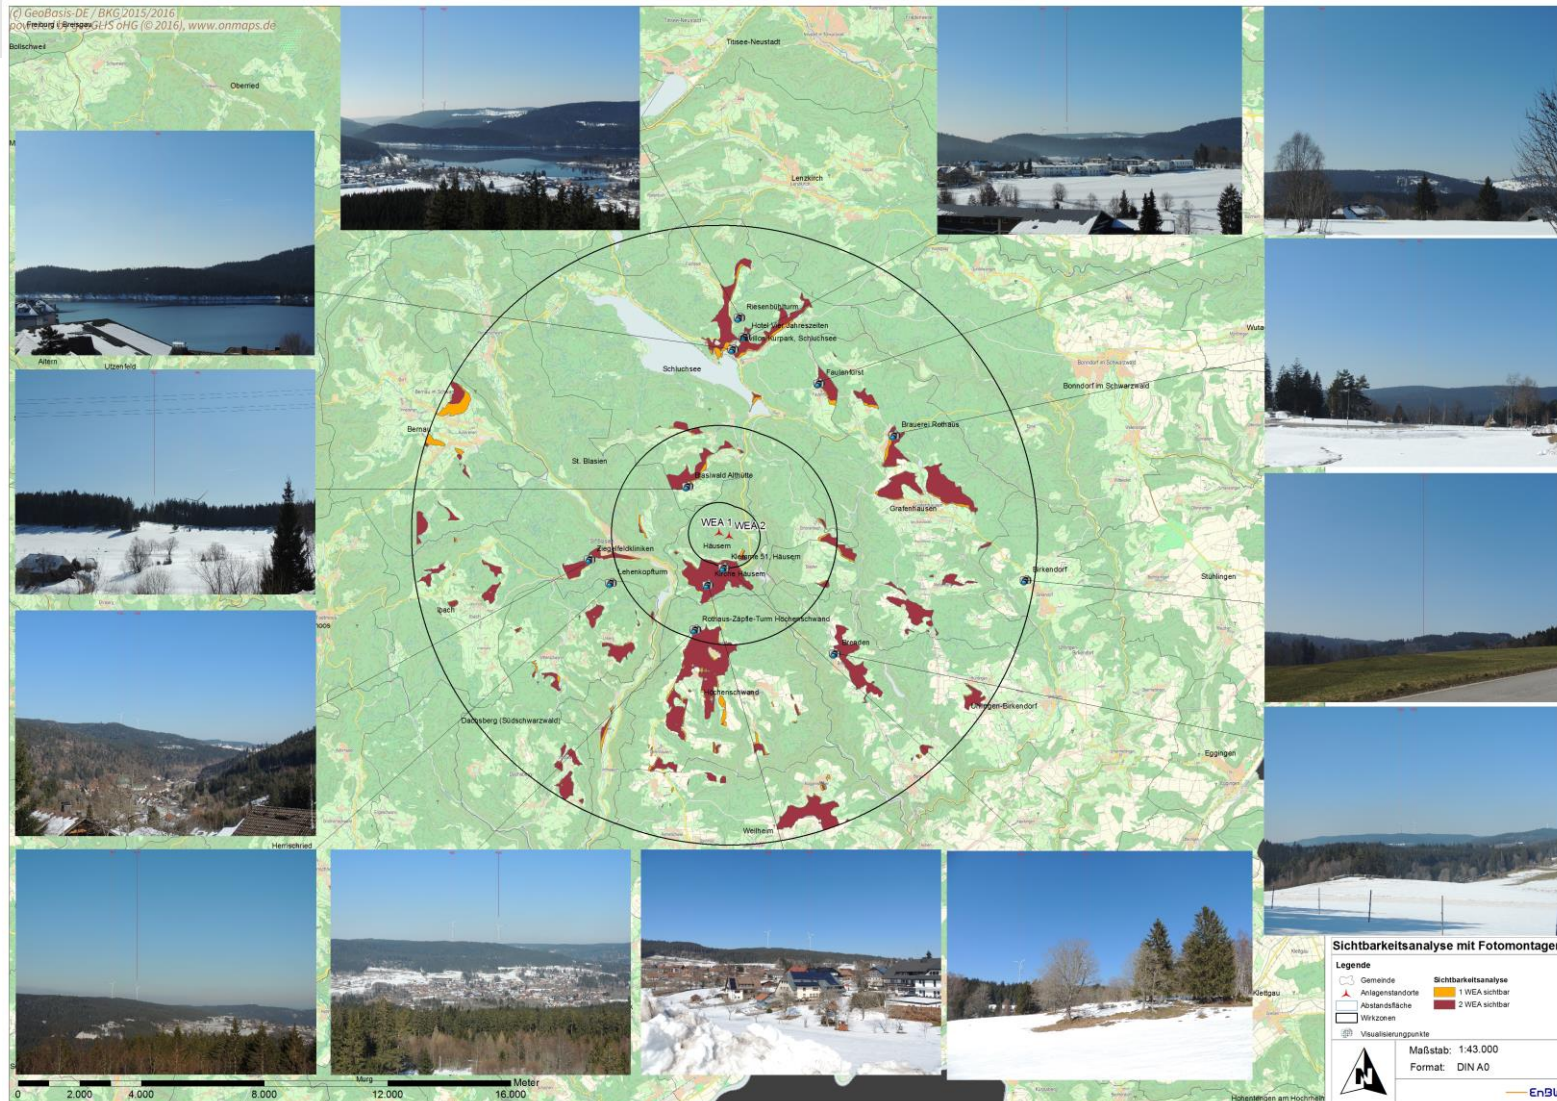

Übersicht aller Visualisierungspunkte mit Sichtbarkeitsanalyse (ZVI-Zones of Visual Impact) für den Windpark Häuserm