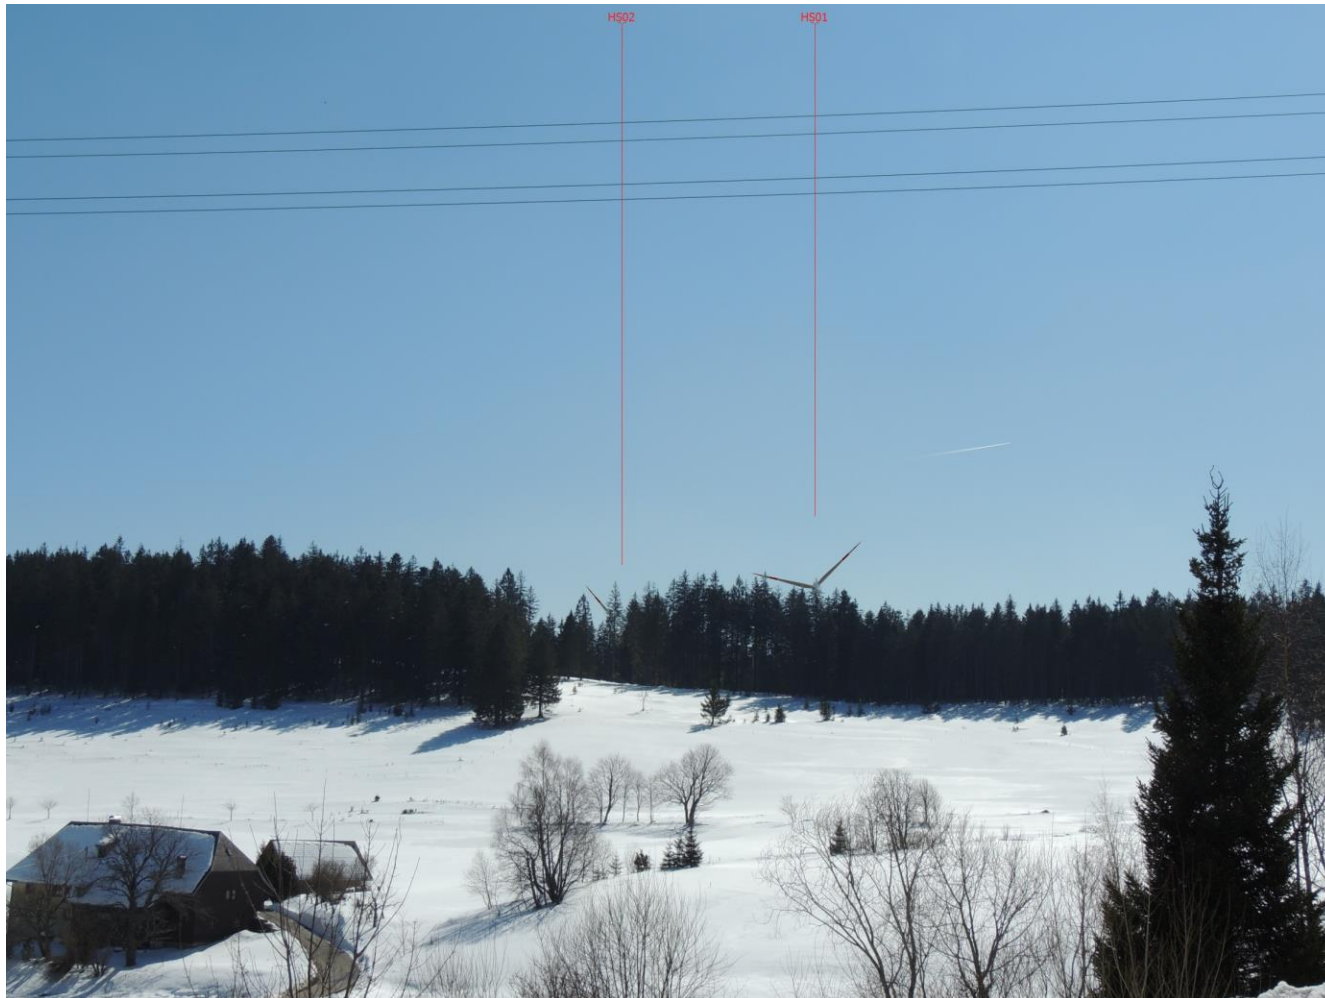

Die Fotos wurden am 17.03./18.03.2016 bei sonnigem Wetter aufgenommen. Die Temperaturen lagen bei ca. 5° Celsius. Die Visualisierung des Windparks Häusern am Gießbacher Kopf wurde mit der Software WindPro durchgeführt.

Visualisierungspunkt 03 Faulenfürst

Visualisierungspunkt 04 Häusern Kirche

Visualisierungspunkt 05 Häusern Klemme 51

Visualisierungspunkt 06 Blasiwald Althütte

Visualisierungspunkt 07 Lehenkopfturm

Visualisierungspunkt 08 Riesenbühlturn

Visualisierungspunkt 09 Brauerei Rothaus

Visualisierungspunkt 10 Schluchsee Aussichtspunkt Scheibenfelsen

Visualisierungspunkt 11 Schluchsee Hotel Vier Jahreszeiten, Blick von Aussichtsterrasse

Visualisierungspunkt 12 St. Blasien Ziegelfeldklinik