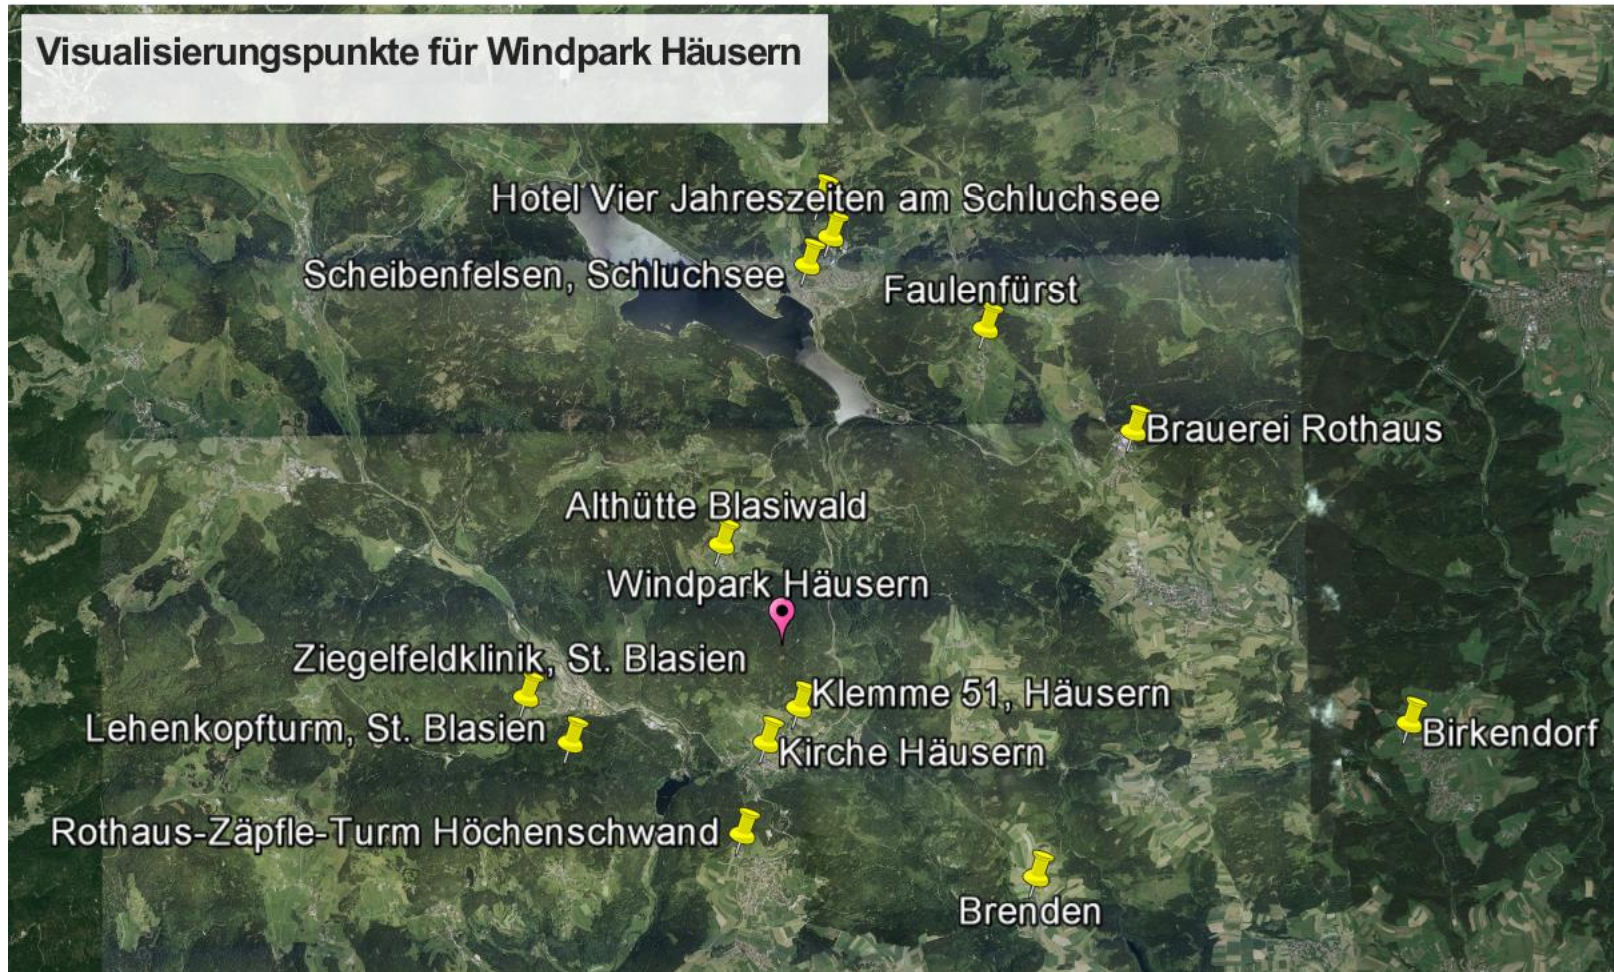

1. Birkendorf
2. Ortsteil Brenden, Ühlingen-Birkendorf
3. Ortsteil Faulenfürst, Schluchsee
4. Kirche in Häusern
5. Wohnhaus Klemme 51, Häusern
6. Althütte Blasiwald, Schluchsee
7. Lehenkopfturm zwischen St.Blasien und Dachsberg
8. Riesenbühlturn Schluchsee
9. Brauerei Rothaus, Grafenhausen
10. Aussichtspavillon beim Naturpark, Schluchsee Ort
11. Hotel Vierjahreszeiten am Schluchsee, Schluchsee
12. Ziegelfeldklinik, St.Blasien
13. Rothaus-Zäpfleturm, Höchenschwand

Die Fotos wurden am 17.03./18.03.2016 bei sonnigem Wetter aufgenommen. Die Temperaturen lagen bei ca. 5° Celsius. Die Visualisierung des Windparks Häusern am Gießbacher Kopf wurde mit der Software WindPro durchgeführt.

Übersicht aller Visualisierungspunkte mit Sichtbarkeitsanalyse (ZVI-Zones of Visual Impact) für den Windpark Häuserm

Visualisierungspunkte für den Windpark Häusern

Visualisierungspunkt 01 Birkendorf

Visualisierungspunkt 02 Brenden

Visualisierungspunkt 03 Faulenfürst

Visualisierungspunkt 04 Häusern Kirche

Visualisierungspunkt 05 Häusern Klemme 51

Visualisierungspunkt 06 Blasiwald Althütte

Visualisierungspunkt 07 Lehenkopfturm

Visualisierungspunkt 08 Riesenbühlturn