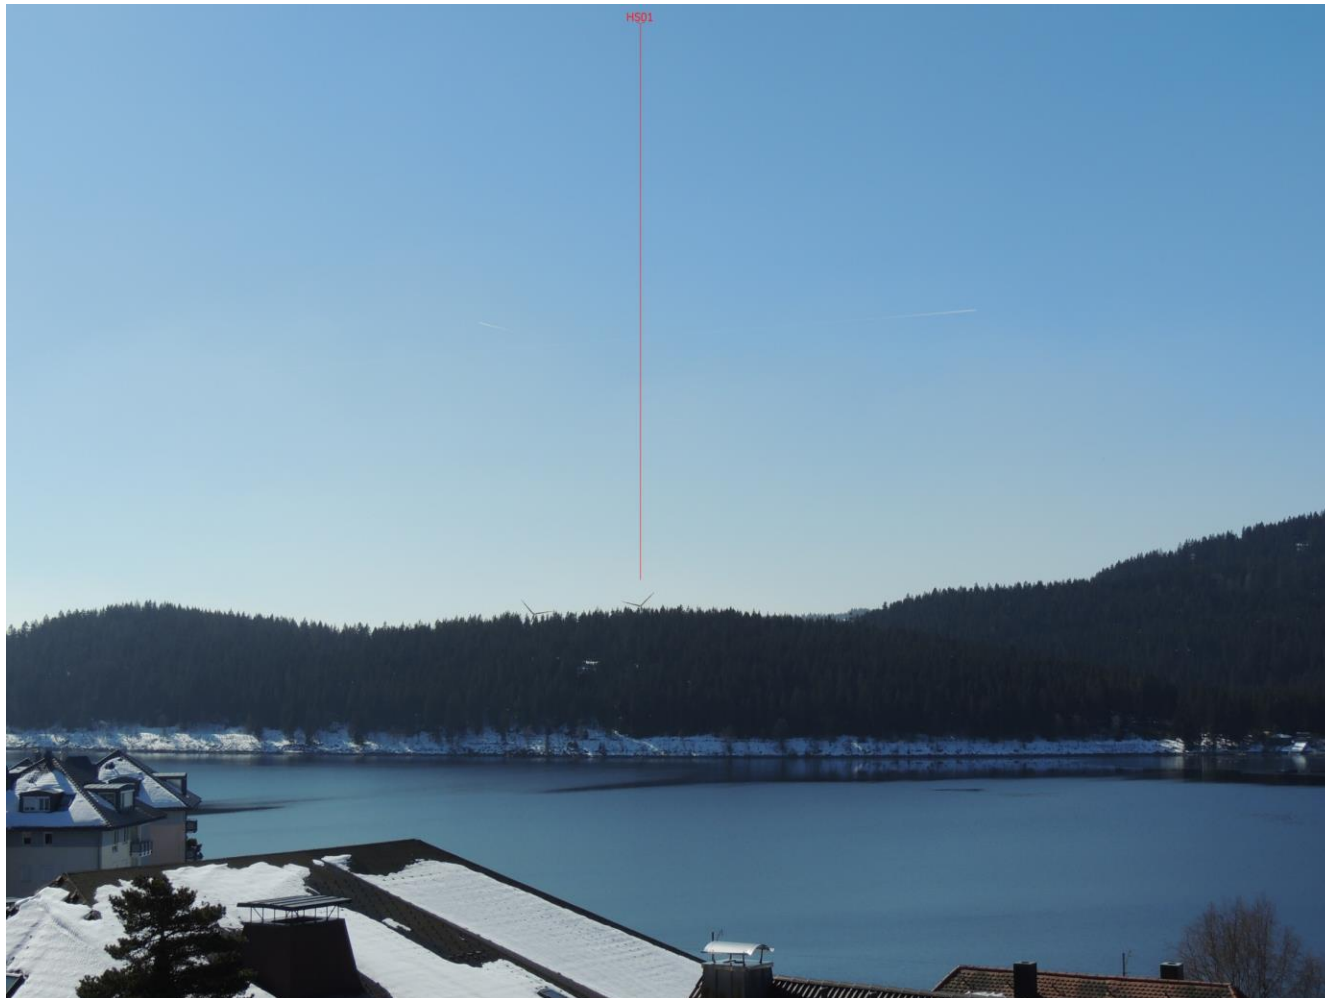

Visualisierungsbericht Windpark Häusern am Gießbacher Kopf >

EnBW Energie Baden-Württemberg AG
Schelmenwasenstraße 15
70567 Stuttgart

In Kooperation mit der

EnergieDienst AG
Schönenbergerstraße 10
79618 Rheinfeldern

Die Fotos wurden am 17.03./18.03.2016 bei sonnigem Wetter aufgenommen. Die Temperaturen lagen bei ca. 5° Celsius. Die Visualisierung des Windparks Häusern am Gießbacher Kopf wurde mit der Software WindPro durchgeführt.

Visualisierungspunkt 03 Faulenfürst

Visualisierungspunkt 04 Häusern Kirche

Visualisierungspunkt 05 Häusern Klemme 51

Visualisierungspunkt 06 Blasiwald Althütte

Visualisierungspunkt 07 Lehenkopfturm

Visualisierungspunkt 08 Riesenbühlturn

Visualisierungspunkt 09 Brauerei Rothaus

Visualisierungspunkt 10 Schluchsee Aussichtspunkt Scheibenfelsen

Visualisierungspunkt 11 Schluchsee Hotel Vier Jahreszeiten, Blick von Aussichtsterrasse

Visualisierungspunkt 12 St. Blasien Ziegelfeldklinik