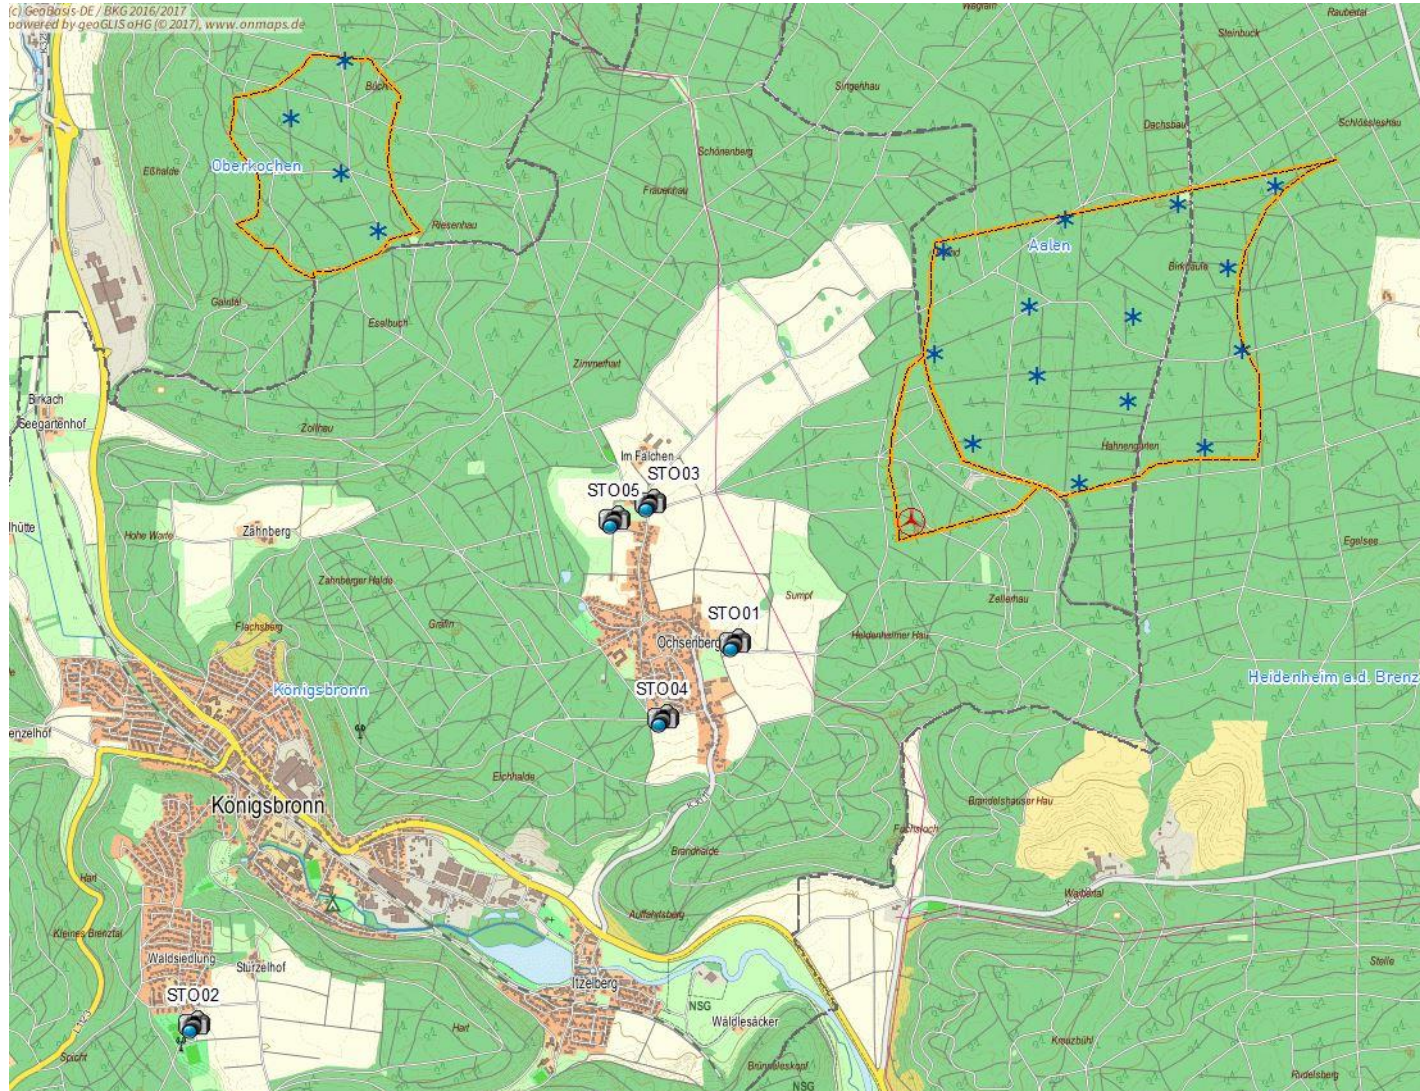

Windenergieanlage Königsbronn

Standorte für Visualisierungen der geplanten Windenergieanlage

Visualisierung Standort 01

- › Standort: Königsbronn-Ochsenberg, Turnhalle
- › Entfernung zur geplanten Anlage: ca. 1.115 m
- › Im Hintergrund Windpark Ochsenberg

Visualisierung Standort 02

- › Standort: Königsbronn-Waldsiedlung, Steinheimer Weg
- › Entfernung zur geplanten Anlage: ca. 4.520 m
- › Im Hintergrund Windpark Ochsenberg. Links im Bild Windpark Oberkochen

Visualisierung Standort 03

- › Standort: Ochsenberg, Langweidstraße
- › Entfernung zur geplanten Anlage: ca. 1.350 m
- › Im Hintergrund Windpark Ochsenberg

Visualisierung Standort 04

- › Standort: Ochsenberg, Weilerweg
- › Entfernung zur geplanten Anlage: ca. 1.640 m
- › Im Hintergrund Windpark Ochsenberg

Visualisierung Standort 05

- › Standort: Ochsenberg, Feldweg westlich Langweidstraße
- › Entfernung zur geplanten Anlage: ca. 1.540 m
- › Im Hintergrund Windpark Ochsenberg